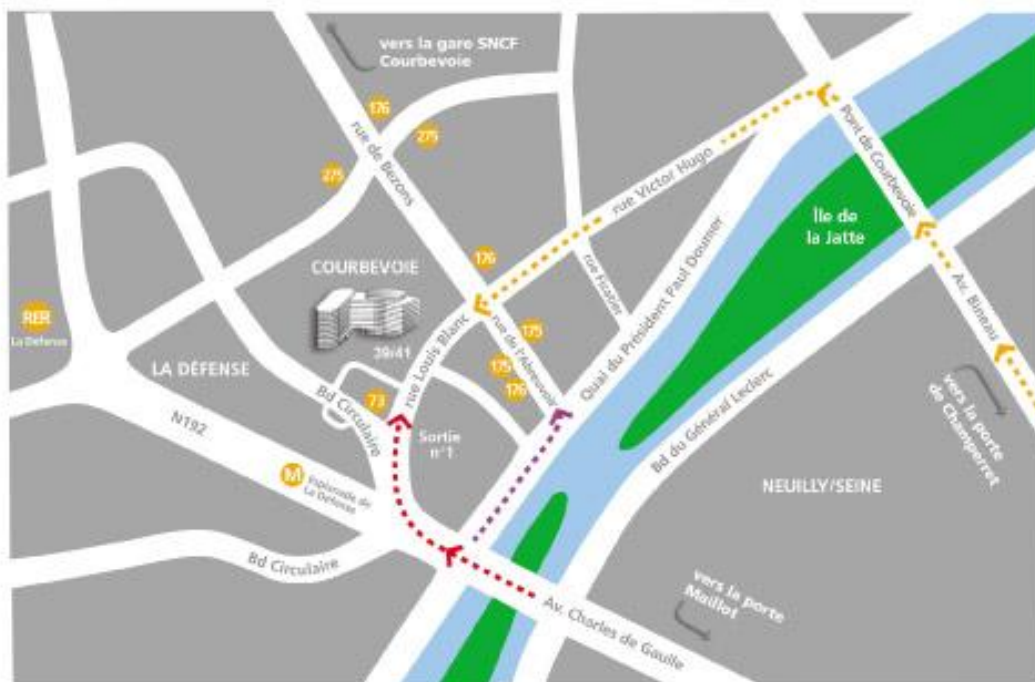

PLAN D'ACCES

PROFLUID – 45 rue Louis Blanc – 92400 Courbevoie – Tél : 01 47 17 62 98
(Maison de la Mécanique)

En voiture :

- > De Paris - Pont de Neuilly, direction la Défense : boulevard circulaire et sortie n° 1 vers rue Louis Blanc
- > De Paris - Pont de Neuilly, direction la Défense : après le pont 1^{er} à droite, quai du Président Paul Doumer ; puis 2^{er} à gauche rue de l'Abreuvoir ; prochain feu à gauche rue Louis Blanc
- > De Paris porte de Champerret - Avenue Bineau ; pont de Courbevoie ; puis après le pont, tourner à gauche rue Victor Hugo et tout droit jusqu'à la rue Louis Blanc

En RER : Grande Arche de la Défense (ligne A) puis correspondance métro (ligne n°1 • Esplanade de la Défense)

SNCF : Saint-Lazare • Gares de Courbevoie ou La Défense

- BUS :**
- 73** (Musée d'Orsay • La Défense) arrêt Alsace
 - 175** (Asnières-Gennevilliers Gabriel Péri • Porte de Saint-Cloud, via pont de Levallois) arrêt Victor Hugo
 - 176** (Pont de Neuilly • Colombes-Petit Gennevilliers) arrêt Victor Hugo
 - 275** (Pont de Levallois • Grande Arche de la Défense) arrêt Place Charras

En métro :

Esplanade de la Défense - ligne n° 1
(Château de Vincennes - Grande Arche de la Défense)
Tête de rame en venant de Paris
Sortie Esplanade Charles de Gaulle