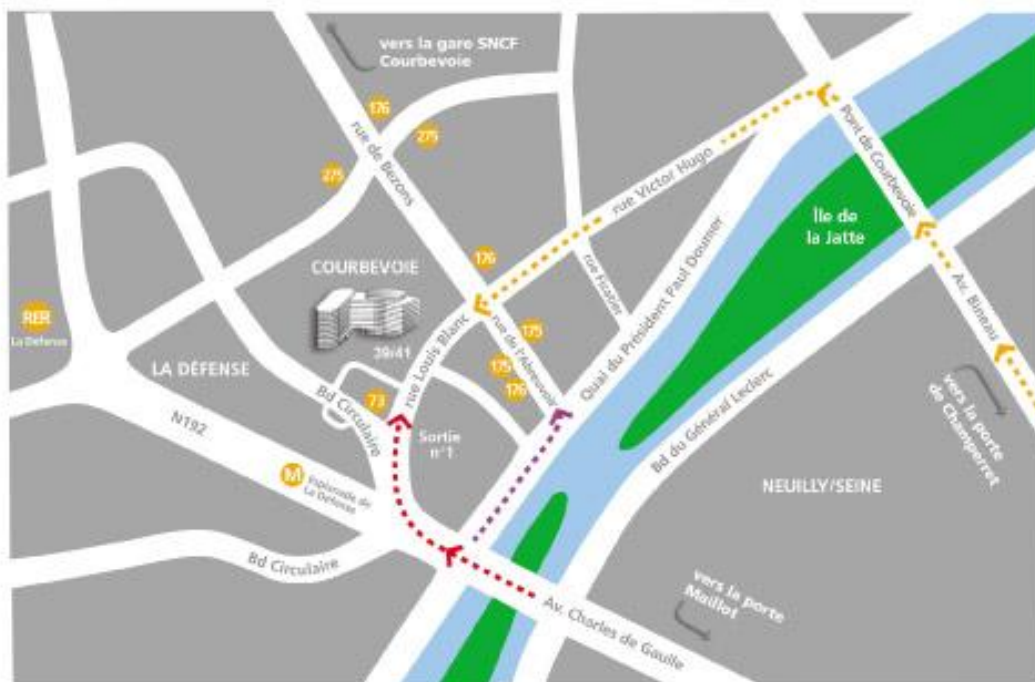

PLAN D'ACCES

PROFLUID – 45 rue Louis Blanc – 92400 Courbevoie – Tél : 01 47 17 62 98
 (Maison de la Mécanique)

En voiture :

- > De Paris - Pont de Neuilly, direction la Défense : boulevard circulaire et sortie n° 1 vers rue Louis Blanc
- > De Paris - Pont de Neuilly, direction la Défense : après le pont 1^{er} à droite, quai du Président Paul Doumer ; puis 2nd à gauche rue de l'Abreuvoir ; prochain feu à gauche rue Louis Blanc
- > De Paris porte de Champerret - Avenue Bineau ; pont de Courbevoie ; puis après le pont, tourner à gauche rue Victor Hugo et tout droit jusqu'à la rue Louis Blanc

En RER : Grande Arche de la Défense (ligne A) puis correspondance métro (ligne n°1 • Esplanade de la Défense)

SNCF : Saint-Lazare • Gares de Courbevoie ou La Défense

- BUS :**
- 73** (Musée d'Orsay • La Défense) arrêt Alsace
 - 175** (Asnières-Gennevilliers Gabriel Péri • Porte de Saint-Cloud, via pont de Levallois) arrêt Victor Hugo
 - 176** (Pont de Neuilly • Colombes-Petit Gennevilliers) arrêt Victor Hugo
 - 275** (Pont de Levallois • Grande Arche de la Défense) arrêt Place Charras

En métro :

Esplanade de la Défense - ligne n° 1
(Château de Vincennes - Grande Arche de la Défense)
Tête de rame en venant de Paris
Sortie Esplanade Charles de Gaulle